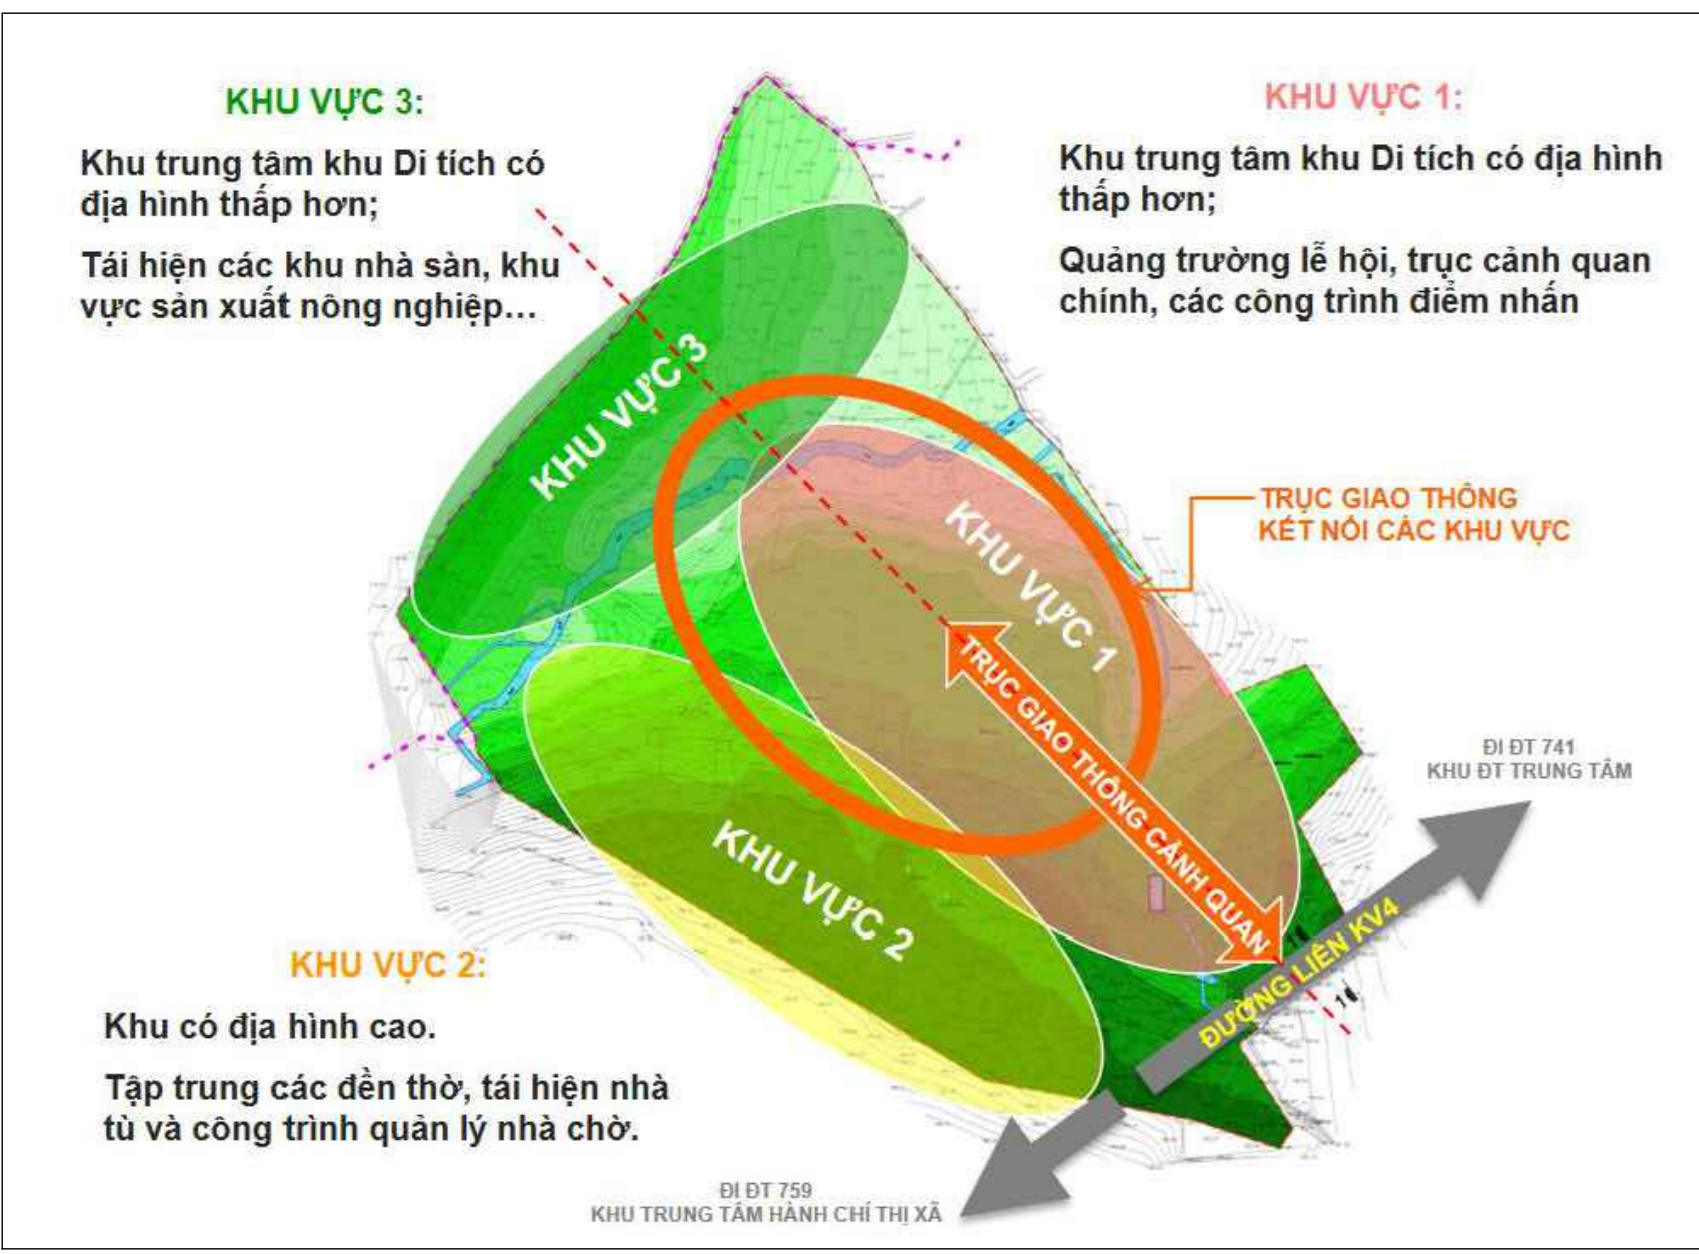

## QHCT 1/500 KHU DI TÍCH LỊCH SỬ NHÀ TÙ BÀ RÁ VÀ TƯỢNG NIỆM NỮ TƯỚNG NGUYỄN THỊ ĐỊNH

### BẢN ĐỒ QUY HOẠCH TỔNG MẶT BẰNG SỬ DỤNG ĐẤT

S C U TRÚC KHU DI TÍCH

STT	KÝ HIỆU	HẠNG MỤC SỬ DỤNG ĐẤT	DIỆN TÍCH (m <sup>2</sup> )	MẬT ĐỘ XÂY DỰNG (%)	TẦNG CAO (Tầng)	DIỆN TÍCH XD CÔNG TRÌNH (m <sup>2</sup> )	TỶ LỆ (%)
1	S-QT	SÂN TẬP TRUNG - QUẢNG TRƯỜNG VĂN HÓA	850				1,58
2	LN-CP	KHU CÔNG LƯU NIỆM - CHIÊU PHIM	1010	50	1	500	1,88
3	QL-NC	KHU QUẢN LÝ - NHÀ CHỜ	1231,5	40	1thoác2	500	2,29
4	CXBT1	KHU CÂY XANH BẢO TỒN (2 CÂY VÚ SỮA)	700,69				1,30
5	CXBT2	KHU CÂY XANH BẢO TỒN (2 CÂY KHÉ)	810,26				1,51
6	ĐTh1	KHU ĐỀN THỜ CÁC CHIẾN SĨ CÁCH MẠNG	624	45	1	300	1,16
7	ĐTh2	KHU ĐỀN THỜ NỮ TƯỚNG NGUYỄN THỊ ĐỊNH	528	45	1	250	0,98
8	NB	NHÀ BIA	400	25	1	100	0,74
9	TrT	KHU TRẠI TÙ (MÔ PHỎNG KHU A, KHU B VÀ KHU C)	2370,18	25	1	400	4,41
10	NS	KHU NHÀ SÀN	2344,23	5	1		4,36
11	MP1	MÔ PHỎNG KHU VỰC TÙ NHÂN ĐỒNG GẠCH	964,83	5	1		1,80
12	MP2	MÔ PHỎNG KHU VỰC TÙ NHÂN SẢN XUẤT	4163,59	2	1		7,75
13	MP3	MÔ PHỎNG KHU VỰC THỰC DẪN PHÁP CHO TÙ NHÂN RA KHỎI NHÀ TÙ NHÂN ĐẤT DUNG NHÀ, SẢN XUẤT.	2742,05	5	1		5,10
14	CXLN1-2	KHU TRỒNG CÂY LƯU NIỆM	2282,92				4,25
15	CXKV1-2-3	KHU CÂY XANH - VƯỜN HOA - THẨM CỎ	21957				40,87
16	BX	BÃI XE	426,09				0,79
17		GIAO THÔNG NỘI BỘ - MƯƠNG THOÁT NƯỚC MƯA	6509,05				12,12
18	XLNT	KHU XỬ LÝ NƯỚC THẢI + VE SINH CÔNG CỘNG	174	100	1	198	0,32
19		SUỐI - HỒ CẢNH QUAN	2498,87				4,65
20		GIAO THÔNG ĐỐI NGOẠI	1305,35				2,43
		<b>TỔNG</b>	<b>53718,61</b>				<b>100,00</b>

TÊN CÔNG TRÌNH: QUY HOẠCH CHỈ TIẾT 1/500 KHU DI TÍCH LỊCH SỬ NHÀ TÙ BÀ RÁ VÀ TƯỢNG NIỆM NỮ TƯỚNG NGUYỄN THỊ ĐỊNH PHƯỜNG SƠN GIANG - THỊ XÃ PHƯỚC LONG - TỈNH BÌNH PHƯỚC

GHI CHÚ: HỒ SƠ NGHIÊN CỨU NÀY CHỈ CÓ GIÁ TRỊ PHÁP LÝ KHI ĐƯỢC CƠ QUAN CÓ THẨM QUYỀN PHÊ DUYỆT